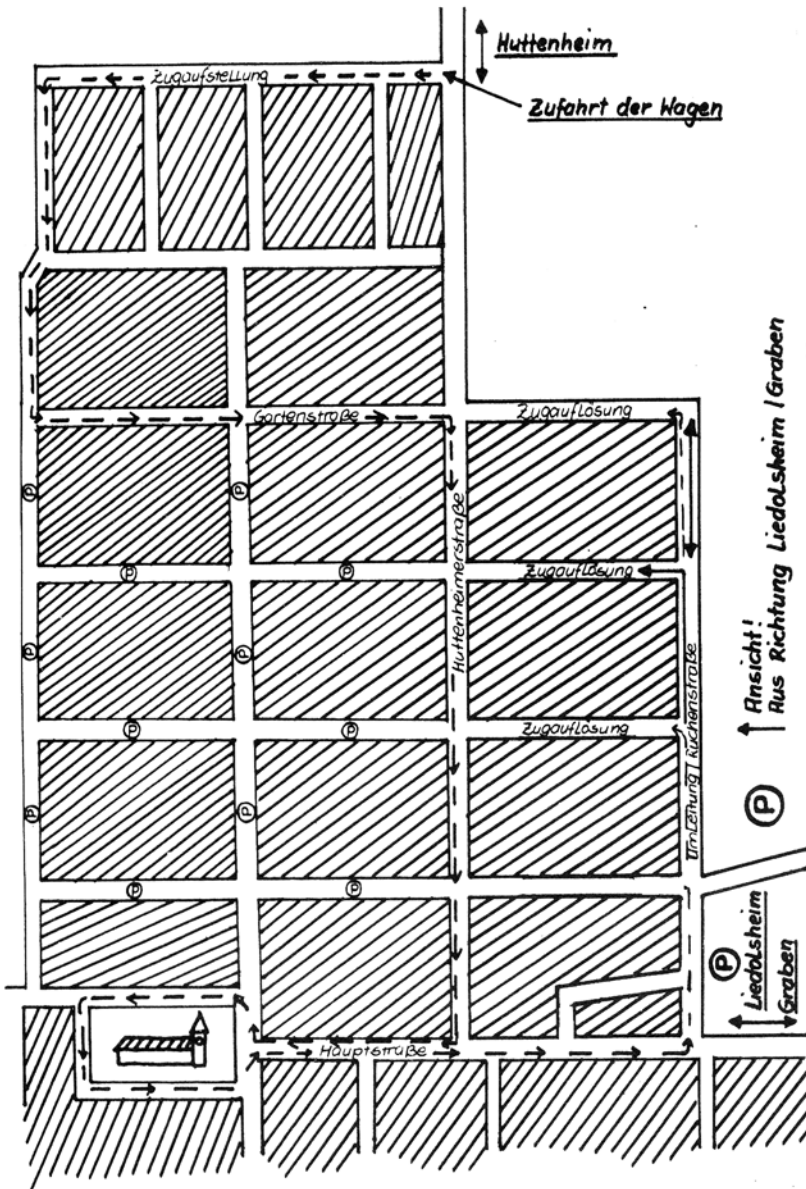

Wichtige Hinweise für alle Besucher!

1. Kommen Sie möglichst eine halbe Stunde vor Umzugsbeginn. Sie können sich dann einen sicheren Parkplatz für Ihren Wagen und einen guten Standplatz aussuchen.
2. Aus dem nebenstehenden Plan ersehen Sie den Umzugsverlauf. Parken Sie bitte, auch in Ihrem eigenen Interesse, Ihr Fahrzeug nur in den mit einem P gekennzeichneten Straßen.
3. Achten Sie auf sich und evtl. mitgebrachte Kinder und beachten Sie die Anweisungen des uniformierten Sicherungspersonals. Melden Sie etwaige Unfälle sofort bei den Helfern des Roten Kreuzes bzw. beim DRK-Einsatzwagen am Zugende.
4. Für Ihr Kommen und für Ihr Verständnis für unsere Sicherungsmaßnahmen danken wir schon im voraus.